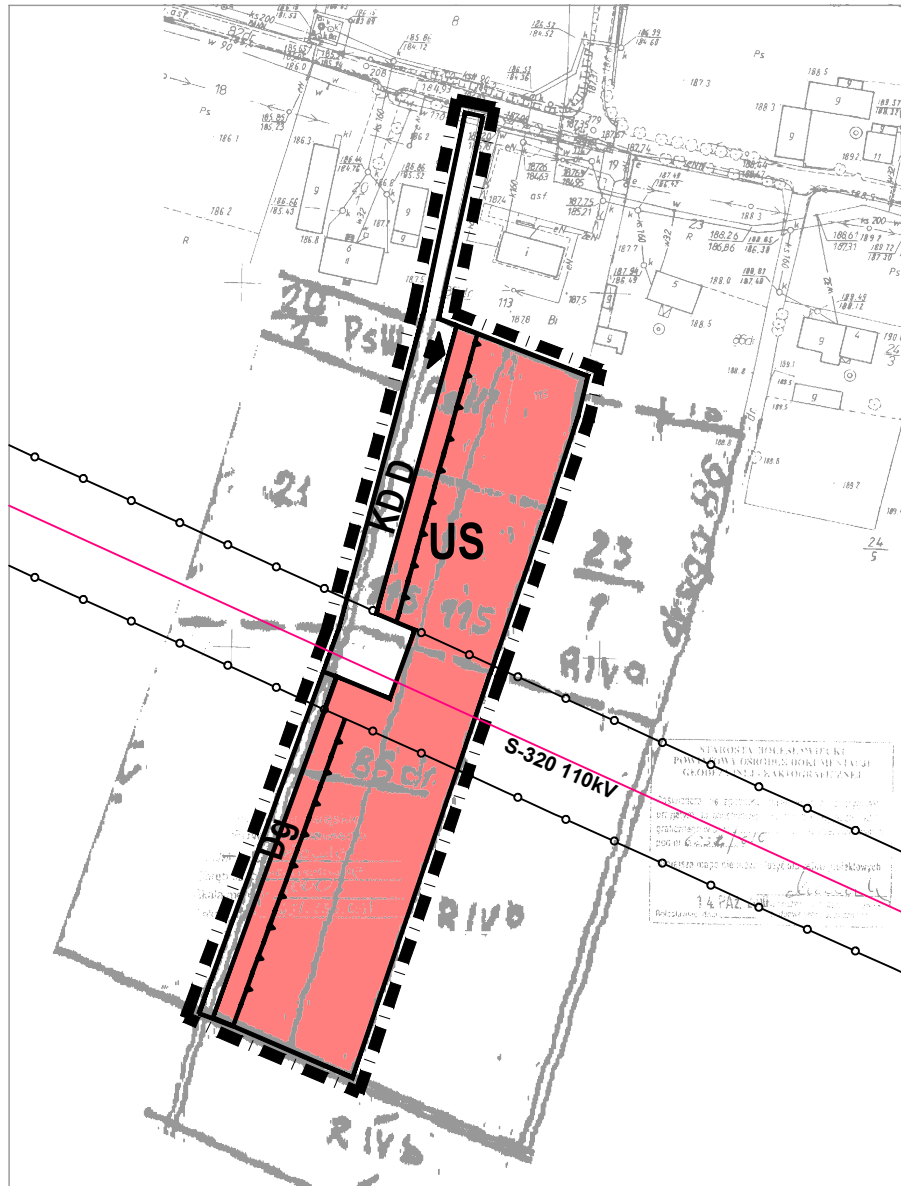

ZMIANA MIEJSCOWEGO PLANU ZAGOSPODAROWANIA PRZESTRZENNEGO WSI CHOŚCISZOWICE W CZĘŚCI DOTYCZĄCEJ DZIAŁEK NR 85, 115, 116

SKALA 1:1000

LEGENDA

- obowiązujące linie rozgraniczające tereny o różnym przeznaczeniu lub różnych zasadach zagospodarowania
- granica opracowania

PRZEZNACZENIE TERENU

- US** tereny sportu i rekreacji
- KD D** tereny drogi dojazdowej
- Dg** tereny drogi gruntowej

KSZTAŁTOWANIE ZABUDOWY

- nieprzekraczalna linia zabudowy

OBSŁUGA KOMUNIKACYJNA

- strefa wjazdu na posesję

USTALENIA INFORMACYJNE

- strefa oddziaływania linii 110kV (wyłączona spod zabudowy)

wyrys ze studium
uchwała nr IX/50/11
Rady Gminy Bolesławiec z dnia 31.08.2011r.